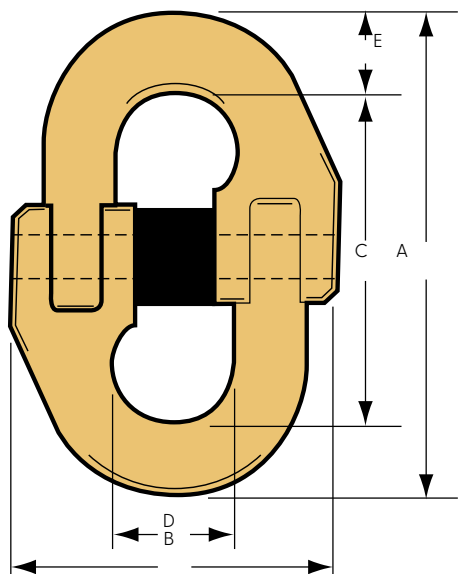

# CONECTOR DE UNIÓN TL TRAWLEX

Componentes

## Conector de unión TL Trawlex

REFERENCIA		CADENA	DIMENSIONES					PESO
nº stock	nº ref.	diámetro mm	A (mm)	B (mm)	C (mm)	D (mm)	E (mm)	kg
2780583	TL7N	7	67	49	48	14.3	9	0.11
2780592	TL10N	10	89	66	64	19.2	13	0.36
2780609	TL13N	13	118	85	85	26.5	17	0.66
2780618	TL16N	16	144	96	106	32	19	1.08
2780627	TL19N	19	168	115	122	38.5	23	1.77
2780636	TL23N	23	206	140	150	49	28	2.8
2780645	TL26N	26	230	163	166	57	32	4.4
2780654	TL32N	32	278	210	200	63	39	8.4

Probados individualmente a 2.5 veces la carga de ruptura - EN 1677:2008