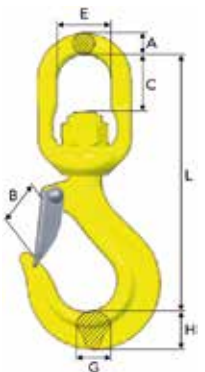

## Gancho BK

REFERENCIA	WLL	CADENA	DIMENSIONES							PESO
n° ref.	toneladas *	(A) tamaño (m)	L (mm)	B (mm)	E (mm)	F (mm)	G (mm)	H (mm)	kg	
BK-6-10	1.5	12	109	29	22	10	15	21	0.44	
BK-7/8-10	2.5	14	138	37	28	11	17	26	0.79	
BK-10-10	4.0	16	168	45	34	13	21	31	1.45	
BK-13-10	6.7	20	207	55	44	16	30	40	2.70	
BK-16-10	10.0	26	254	62	56	20	37	50	5.68	
BK-20-10	16.0	30	289	68	60	22	44	62	9.22	
BK-22-10	20.0	32	320	80	70	24	50	62	11.37	
BK-26-10	27.0	35	342	100	80	25	54	68	16.10	
BK-32-8	32.8	42	400	120	90	30	62	86	23.80	

## Gancho OBK

REFERENCIA	WLL	CADENA	DIMENSIONES								PESO
n° stock	n° ref.	toneladas *	tamaño (m)	A (mm)	L (mm)	B (mm)	E (mm)	F (mm)	G (mm)	H (mm)	kg
Z100218	OBK-22-8	15.5	22	30	335	87	70	24	40	57	10.2

REFERENCIA	WLL	CADENA	DIMENSIONES								PESO
n° stock	n° ref.	toneladas *	A (mm)	L (mm)	B (mm)	E (mm)	F (mm)	G (mm)	H (mm)	kg	
Z101048	OBK-6-10	1.5	12	103	26	22	9	15	17	0.4	
Z101143	OBK-7/8-10	2.5	14	139	37	28	10	20	22	0.8	
Z101145	OBK-10-10	4.0	16	170	47	34	13	22	29	1.3	
Z101147	OBK-13-10	6.7	21	206	53	44	15	29	38	2.6	
Z101141	OBK-16-10	10.0	26	251	68	56	19	29	45	4.4	
Z101240	OBK-18/20-10	16.0	28	293	74	60	22	44	56	7.3	

## Gancho BKL

REFERENCIA	WLL	CADENA	DIMENSIONES							PESO
n° stock	n° ref.	toneladas *	L (mm)	B (mm)	C (mm)	E (mm)	A (mm)	G (mm)	H (mm)	kg
Z101114	BKL-6-10	1.5	149	29	23	33	11	15	21	0.7
Z101104	BKL-7/8-10	2.5	183	37	27	38	12	17	26	1.2
Z101028	BKL-10-10	4.0	218	45	37	44	15	21	31	2.0
Z101036	BKL-13-10	6.7	282	55	49	48	19	30	40	4.0
Z101044	BKL-16-10	10.0	341	62	65	61	25	37	50	7.2
Z101093	BKL-18/20-10	16.0	368	68	70	72	31	44	62	11.4