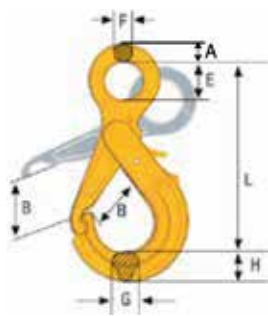

## Gancho BK

REFERENCIA	WLL	CADENA	DIMENSIONES							PESO
n° ref.	toneladas *	(A) tamaño (m)	L (mm)	B (mm)	E (mm)	F (mm)	G (mm)	H (mm)	kg	
BK-6-10	1.5	12	109	29	22	10	15	21	0.44	
BK-7/8-10	2.5	14	138	37	28	11	17	26	0.79	
BK-10-10	4.0	16	168	45	34	13	21	31	1.45	
BK-13-10	6.7	20	207	55	44	16	30	40	2.70	
BK-16-10	10.0	26	254	62	56	20	37	50	5.68	
BK-20-10	16.0	30	289	68	60	22	44	62	9.22	
BK-22-10	20.0	32	320	80	70	24	50	62	11.37	
BK-26-10	27.0	35	342	100	80	25	54	68	16.10	
BK-32-8	32.8	42	400	120	90	30	62	86	23.80	

## Gancho OBK

REFERENCIA	WLL	CADENA	DIMENSIONES								PESO
n° stock	n° ref.	toneladas *	tamaño (m)	A (mm)	L (mm)	B (mm)	E (mm)	F (mm)	G (mm)	H (mm)	kg
Z100218	OBK-22-8	15.5	22	30	335	87	70	24	40	57	10.2

REFERENCIA	WLL	CADENA	DIMENSIONES								PESO
n° stock	n° ref.	toneladas *	A (mm)	L (mm)	B (mm)	E (mm)	F (mm)	G (mm)	H (mm)	kg	
Z101048	OBK-6-10	1.5	12	103	26	22	9	15	17	0.4	
Z101143	OBK-7/8-10	2.5	14	139	37	28	10	20	22	0.8	
Z101145	OBK-10-10	4.0	16	170	47	34	13	22	29	1.3	
Z101147	OBK-13-10	6.7	21	206	53	44	15	29	38	2.6	
Z101141	OBK-16-10	10.0	26	251	68	56	19	29	45	4.4	
Z101240	OBK-18/20-10	16.0	28	293	74	60	22	44	56	7.3	

## Gancho LKN

REFERENCIA	WLL	CADENA	DIMENSIONES								PESO
n° stock	n° ref.	toneladas *	tamaño (m)	L (mm)	B (mm)	C (mm)	E (mm)	A (mm)	G (mm)	H (mm)	kg
Z101345	LKN-7/8-10	2.5	7,8	155	28	28	38	12	18	24	0.8
Z101346	LKN-10-10	4.0	10	192	35	37	44	15	23	31	1.5
Z101347	LKN-13-10	6.7	13	238	40	47	48	19	28	38	3.1
Z101348	LKN-16-10	10.0	16	295	53	65	61	25	34	43	5.3