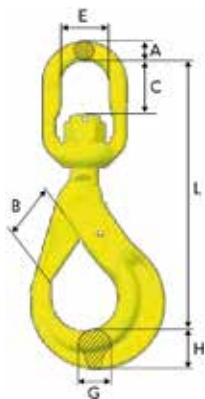

## Gancho BK

REFERENCIA	WLL	CADENA	DIMENSIONES							PESO
n° ref.	toneladas *	(A) tamaño (m)	L (mm)	B (mm)	E (mm)	F (mm)	G (mm)	H (mm)	kg	
BK-6-10	1.5	12	109	29	22	10	15	21	0.44	
BK-7/8-10	2.5	14	138	37	28	11	17	26	0.79	
BK-10-10	4.0	16	168	45	34	13	21	31	1.45	
BK-13-10	6.7	20	207	55	44	16	30	40	2.70	
BK-16-10	10.0	26	254	62	56	20	37	50	5.68	
BK-20-10	16.0	30	289	68	60	22	44	62	9.22	
BK-22-10	20.0	32	320	80	70	24	50	62	11.37	
BK-26-10	27.0	35	342	100	80	25	54	68	16.10	
BK-32-8	32.8	42	400	120	90	30	62	86	23.80	

## Gancho OBK

REFERENCIA	WLL	CADENA	DIMENSIONES								PESO
n° stock	n° ref.	toneladas *	tamaño (m)	A (mm)	L (mm)	B (mm)	E (mm)	F (mm)	G (mm)	H (mm)	kg
Z100218	OBK-22-8	15.5	22	30	335	87	70	24	40	57	10.2

REFERENCIA	WLL	CADENA	DIMENSIONES								PESO
n° stock	n° ref.	toneladas *	A (mm)	L (mm)	B (mm)	E (mm)	F (mm)	G (mm)	H (mm)	kg	
Z101048	OBK-6-10	1.5	12	103	26	22	9	15	17	0.4	
Z101143	OBK-7/8-10	2.5	14	139	37	28	10	20	22	0.8	
Z101145	OBK-10-10	4.0	16	170	47	34	13	22	29	1.3	
Z101147	OBK-13-10	6.7	21	206	53	44	15	29	38	2.6	
Z101141	OBK-16-10	10.0	26	251	68	56	19	29	45	4.4	
Z101240	OBK-18/20-10	16.0	28	293	74	60	22	44	56	7.3	

## Gancho BKL

REFERENCIA	WLL	CADENA	DIMENSIONES							PESO
n° stock	n° ref.	toneladas *	L (mm)	B (mm)	C (mm)	E (mm)	A (mm)	G (mm)	H (mm)	kg
Z101114	BKL-6-10	1.5	149	29	23	33	11	15	21	0.7
Z101104	BKL-7/8-10	2.5	183	37	27	38	12	17	26	1.2
Z101028	BKL-10-10	4.0	218	45	37	44	15	21	31	2.0
Z101036	BKL-13-10	6.7	282	55	49	48	19	30	40	4.0
Z101044	BKL-16-10	10.0	341	62	65	61	25	37	50	7.2
Z101093	BKL-18/20-10	16.0	368	68	70	72	31	44	62	11.4